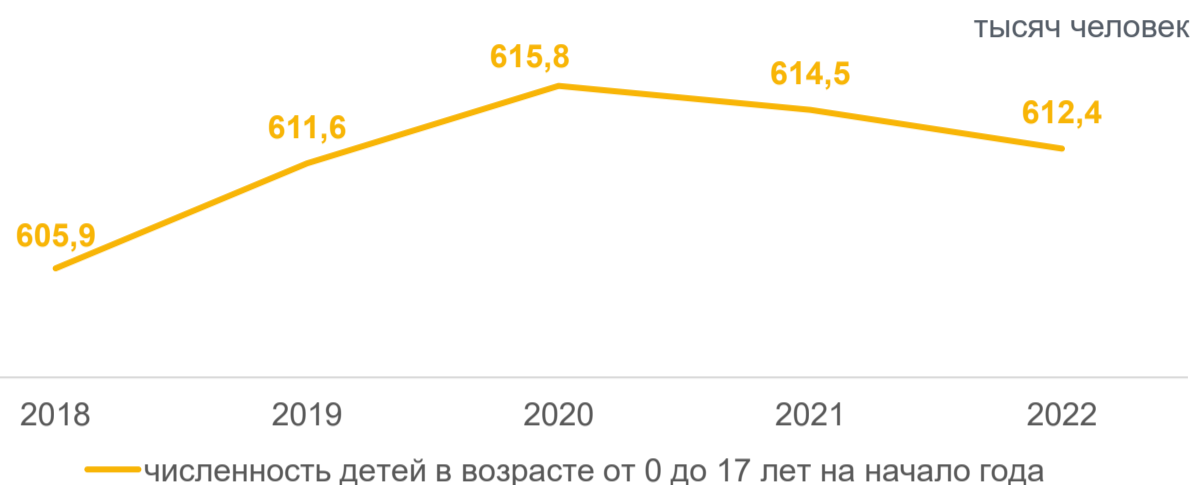

Всемирный день ребенка

20 ноября

Численность детей

на начало 2022 года

612,4 тысячи человек

в возрасте от 0 до 17 лет

233,05 тысячи человек — дошкольники
(от 0 до 6 лет)

379,34 тысячи человек — дети школьного
возраста (от 7 до 17 лет)

Рождаемость

в январе-сентябре 2022 года

18,8 тысячи человек

родилось на территории Самарской области

91,3 % ▼

по отношению к январю-сентябрю 2021 года

Заболеваемость детей в возрасте от 0 до 14 лет

в 2021 году в расчете на 100 тысяч детей