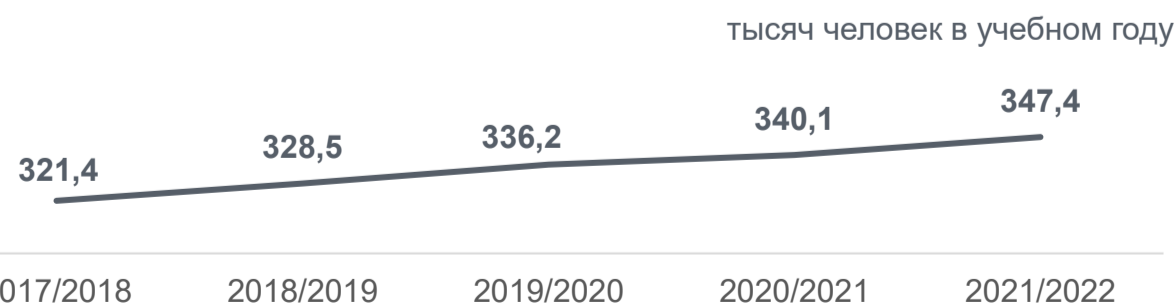

Всемирный день ребенка

20 ноября

Численность детей

на начало 2022 года

612,4 тысячи человек

в возрасте от 0 до 17 лет

233,05 тысячи человек — дошкольники
(от 0 до 6 лет)

379,34 тысячи человек — дети школьного
возраста (от 7 до 17 лет)

Рождаемость

в январе-сентябре 2022 года

18,8 тысячи человек

родилось на территории Самарской области

91,3 % ▼

по отношению к январю-сентябрю 2021 года

Заболеваемость детей в возрасте от 0 до 14 лет

в 2021 году в расчете на 100 тысяч детей

193,9 тысячи заболеваний

зарегистрировано у пациентов с диагнозом,
установленным впервые

116,0 % ▲

по отношению к 2020 году

Образование

в 2021 году

— число воспитанников организаций, осуществляющих образовательную деятельность по образовательным программам дошкольного образования, присмотра и ухода за детьми