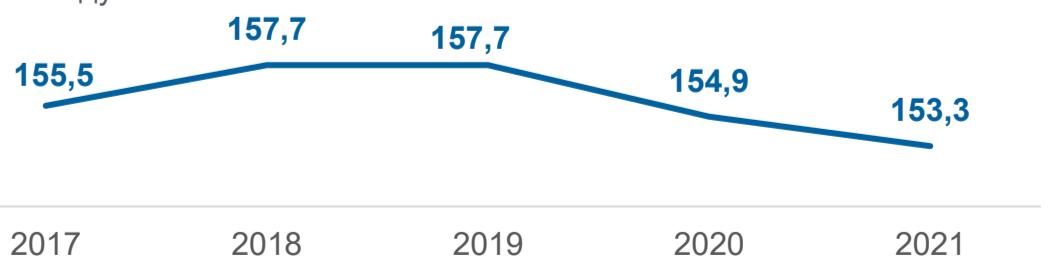

Всемирный день ребенка

20 ноября

Численность детей

на начало 2022 года

612,4 тысячи человек

в возрасте от 0 до 17 лет

233,05 тысячи человек — дошкольники
(от 0 до 6 лет)

379,34 тысячи человек — дети школьного
возраста (от 7 до 17 лет)

Рождаемость

в январе-сентябре 2022 года

18,8 тысячи человек

родилось на территории Самарской области

91,3 % ▼

по отношению к январю-сентябрю 2021 года

Заболеваемость детей в возрасте от 0 до 14 лет

в 2021 году в расчете на 100 тысяч детей

193,9 тысячи заболеваний

зарегистрировано у пациентов с диагнозом,
установленным впервые

116,0 % ▲

по отношению к 2020 году

Образование

в 2021 году

— число воспитанников организаций, осуществляющих образовательную деятельность по образовательным программам дошкольного образования, присмотра и ухода за детьми