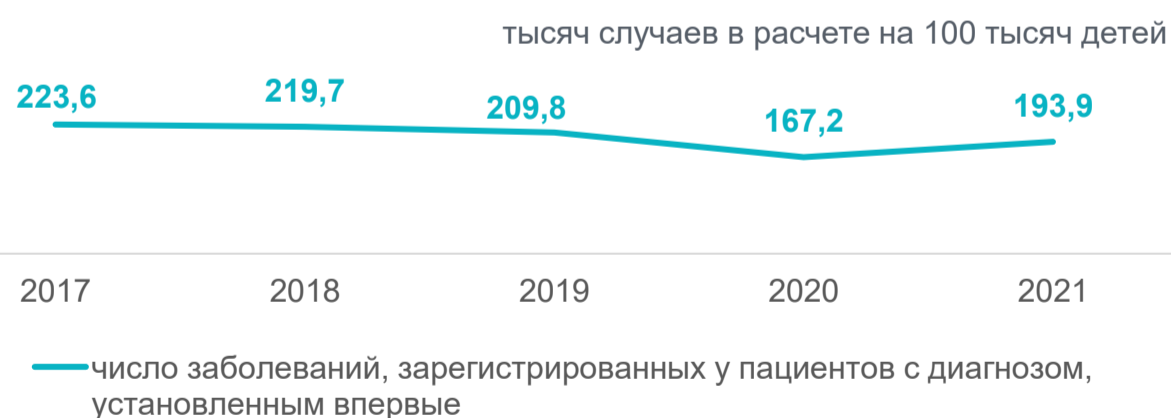

Всемирный день ребенка

20 ноября

Численность детей

на начало 2022 года

612,4 тысячи человек

в возрасте от 0 до 17 лет

233,05 тысячи человек — дошкольники
(от 0 до 6 лет)

379,34 тысячи человек — дети школьного
возраста (от 7 до 17 лет)

Рождаемость

в январе-сентябре 2022 года

18,8 тысячи человек

родилось на территории Самарской области

91,3 % ▼

по отношению к январю-сентябрю 2021 года

Заболеваемость детей в возрасте от 0 до 14 лет

в 2021 году в расчете на 100 тысяч детей

193,9 тысячи заболеваний

зарегистрировано у пациентов с диагнозом,
установленным впервые

116,0 % ▲

по отношению к 2020 году

Образование

в 2021 году

— число воспитанников организаций, осуществляющих образовательную деятельность по образовательным программам дошкольного образования, присмотра и ухода за детьми

— численность обучающихся в государственных и муниципальных организациях, осуществляющих образовательную деятельность по образовательным программам начального, основного и среднего образования